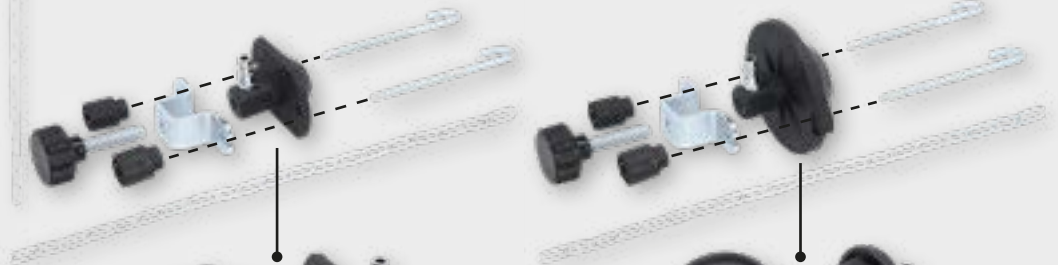

Arbeitsdruck	2,7 bar
Schlauchlänge	6 Meter
Tankvolumen	5 Liter

1 L

300 mm

129,- €

BREMSENDIENST

BT701220
EAN 4042146876718
 Universal-Adaptersatz zur
 Bremsenentlüftung

20
 tlg.

69,- €