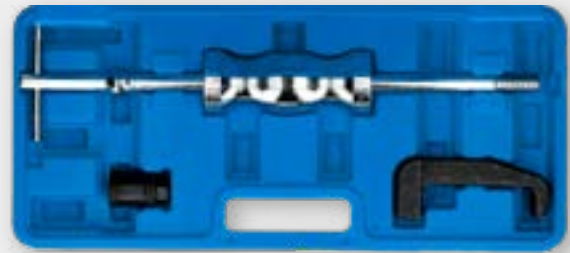

BT551100
EAN 4042146779309
Injektor-Auszieher-Satz

3
tlg.

Mercedes Benz CDI
OM611, OM612, OM613

M16 x 1,5mm

M27 x 1,0mm

15,5mm

70mm