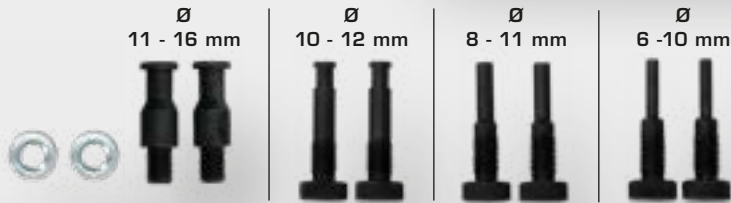

BT571020
EAN 4042146779477
Lichtmaschinen Bit- und
Steckschlüssel-Satz

56,- €

11
tlg.

Ø 40 - 220 mm

BT595750
EAN 4042146780657
Universal-Gegenhalter-Satz

46,- €

520 mm

15
tlg.