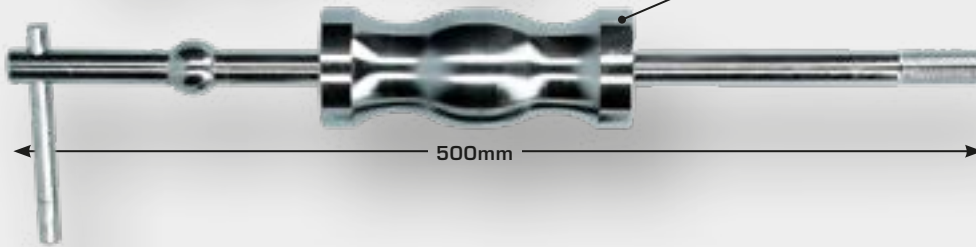

BT551100
EAN 4042146779309
Injektor-Auszieher-Satz

3
tlg.

Mercedes Benz CDI
OM611, OM612, OM613

M16 x 1,5mm

M27 x 1,0mm

15,5mm

70mm

1,85 kg

500mm

64,- €

1/2"
12,5 mm

9
tlg.

Toyota, Mazda, Hyndai, Citroen,
Peugot 2.0 HDI, DW10 / DW12

BT551180
EAN 4042146779316
Injektor-Auszieher-Satz für HDI Injektoren
von Bosch und Siemens

25 cm

29 cm

99,- €