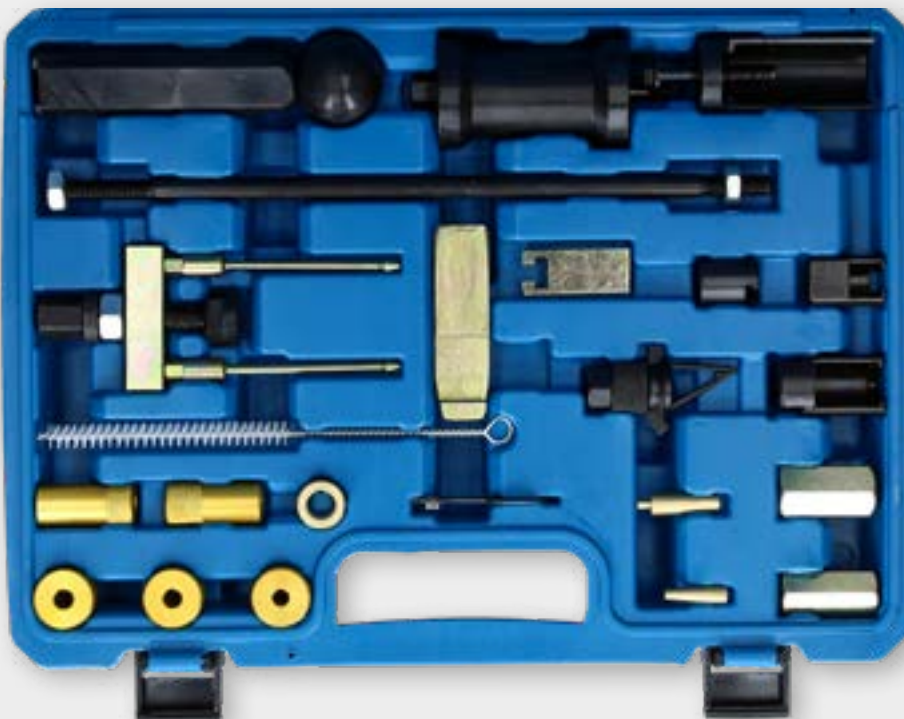

Mercedes-Benz

BT551121
EAN 4042146822418
Dieselpumpen-Arretierungsstift für
Mercedes-Benz

8,- €

BMW

BT551340
EAN 4042146822715
Justier- und O-Ring-Montage-Satz
für VAG Pumpe-Düse-Einheit

60,- €

BT551360
EAN 4042146821923
FSI-Düsen-Montage-/
Demontage-Satz

15
tlg.

89,- €