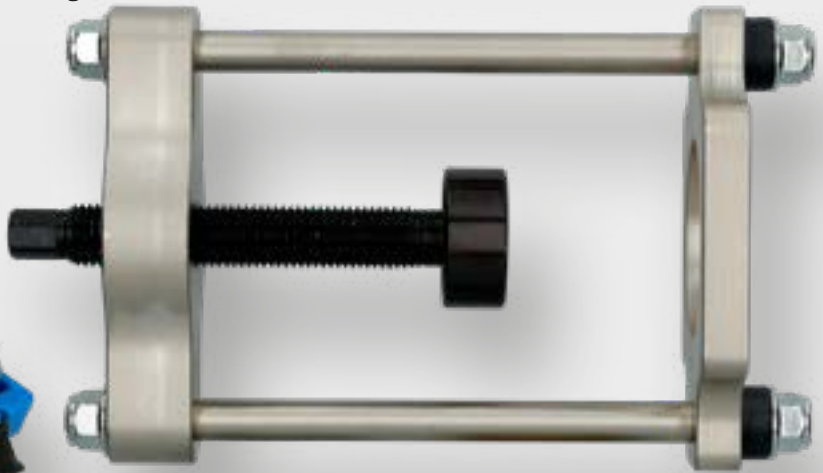

3
tlg.

Ford, Mazda, Volvo

119,- €

4
tlg.

Ford Mondeo

BT672150

EAN 4042146781265

Silentlager-Werkzeug-Satz für Ford Mondeo