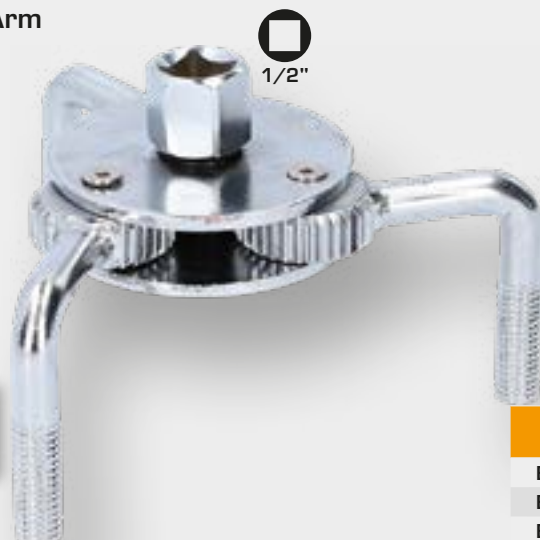

ab **7,- €**

BT No.	Ø mm	EAN 4042146+	PREIS
BT711108	65 - 110	871294	7,00
BT711109	110 - 155	871300	9,00

BT711003...004
Universal-Ölfilterschlüssel

ab **9,- €**

BT No.	Ø mm	EAN 4042146+	PREIS
BT711003	60 - 90	844892	9,00
BT711004	80 - 120	844908	10,00

BT711105...107
Ölfilterschlüssel, 3-Arm

Ø 60 - 150 mm

1/2" 12,5 mm

ab **11,- €**

BT No.	Ø mm	EAN 4042146+	PREIS
BT711105	60 - 110	866672	11,00
BT711106	80 - 135	866689	15,00
BT711107	95 - 150	866696	20,00