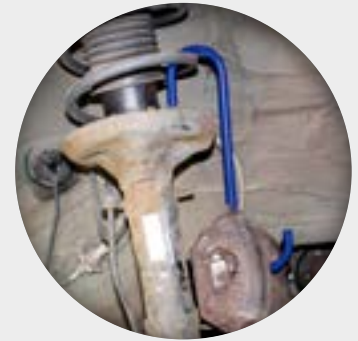

BT706010
EAN 4042146867419
Haken-Satz

2
tlg.

6,- €

BT701250
EAN 4042146781630
Universal-Bremstrommel und
Bremsscheiben-Werkzeug-Satz

15
tlg.

145,- €

16
tlg.

VAG, Opel, Vauxhall, Ford