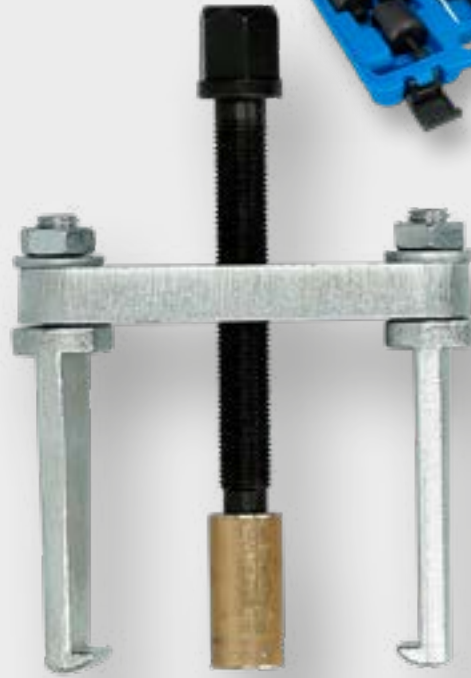

6
tlg.

BT681050
EAN 4042146781470
Scheibenwischerarm-
Abzieher-Satz

20 - 60 mm

95,- €