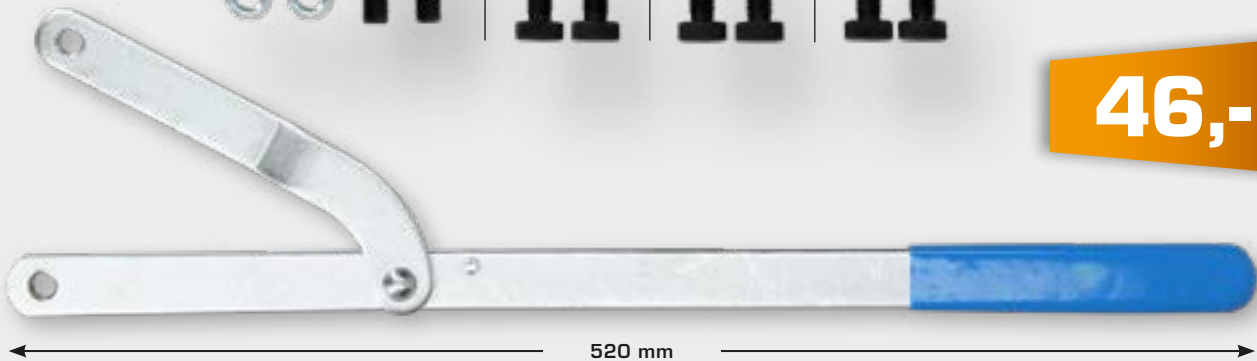

BT571020
EAN 4042146779477
Lichtmaschinen Bit- und
Steckschlüssel-Satz

56,- €

11
tlg.

Ø 40 - 220 mm

BT595750
EAN 4042146780657
Universal-Gegenhalter-Satz

46,- €

520 mm

15
tlg.