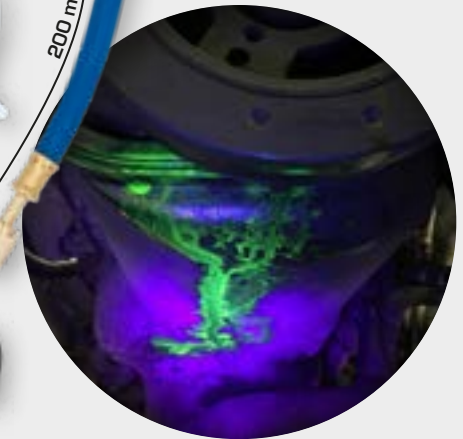

8
 tlg.

ADAPTER FÜR
 3 x 1,6 V AAA

200 ml

200 mm

129,- €

3 Watt LED

8
 tlg.

BT586000
EAN 4042146779620
Mechaniker-Stethoskop