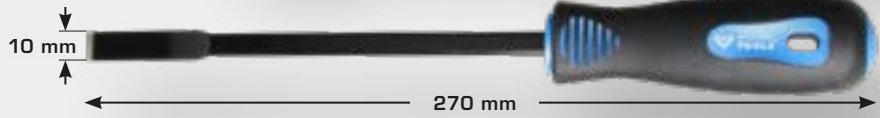

ZYLINDERKOPF / MOTORBLOCK

BT542025
EAN 4042146866726
Schaber-Satz

3
tlg.

17,- €

BT546002
EAN 4042146779187
Doppelhaken

8,- €

BT542020
EAN 4042146779194
Nadel-Haken-Satz

4
tlg.

5,- €