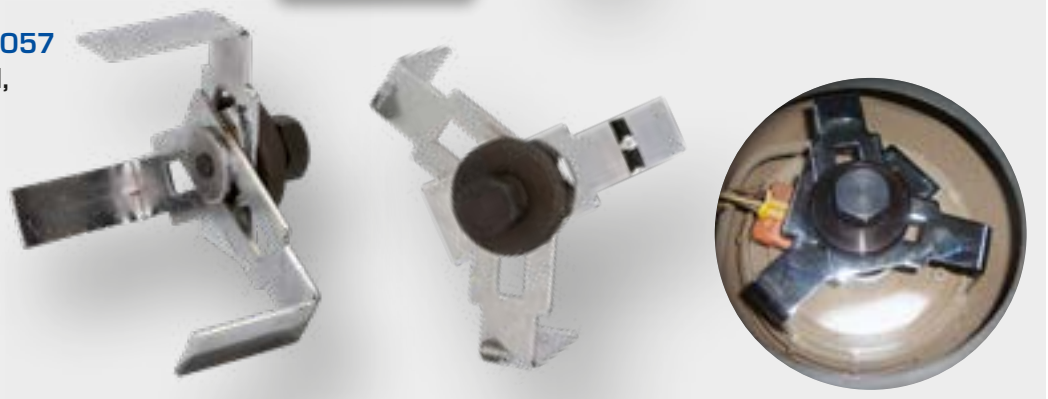

BT536008
EAN 4042146779040
 Tankgeberschlüssel,
 2-Arm

Ø 80 - 120 mm

15,- €

BT536007
EAN 4042146779057
 Tankgeberschlüssel,
 3-Arm

Ø 75 - 160 mm

19,- €

BT536006
EAN 4042146779118
 Universal
 Tankgeberschlüssel