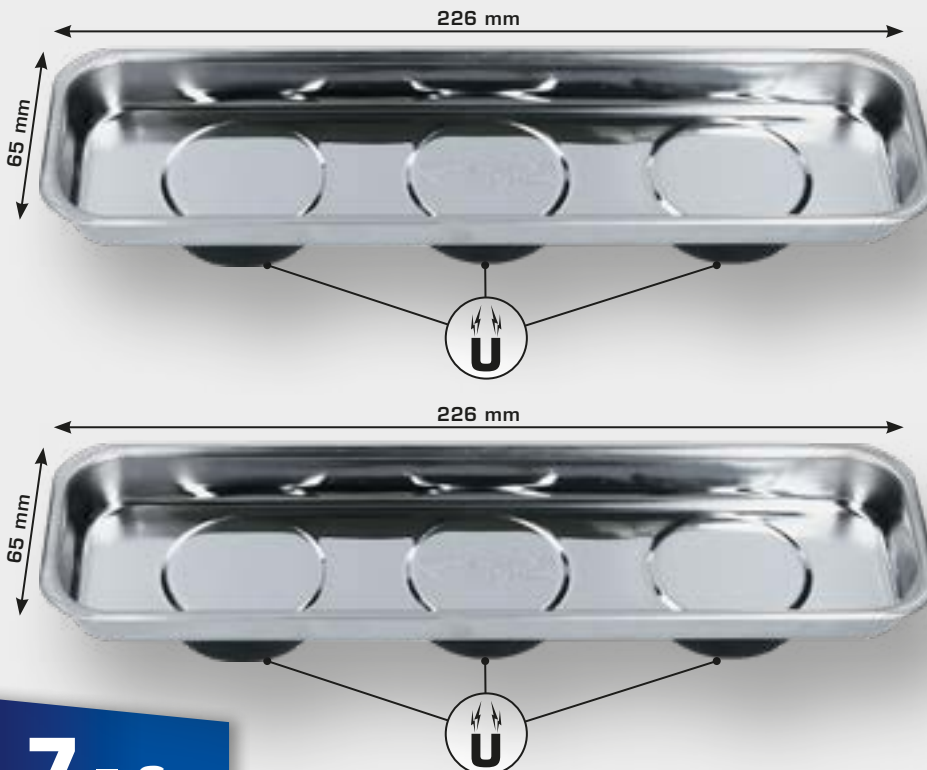

11,- €

RAD- / REIFENMONTAGE

BT691166
EAN 4042146868393

Magnetschale mit
Auffangrahmen

28 mm

16,- €

2
tlg.

BT691155
EAN 4042146863718
Edelstahl-Magnet-Teller-Satz