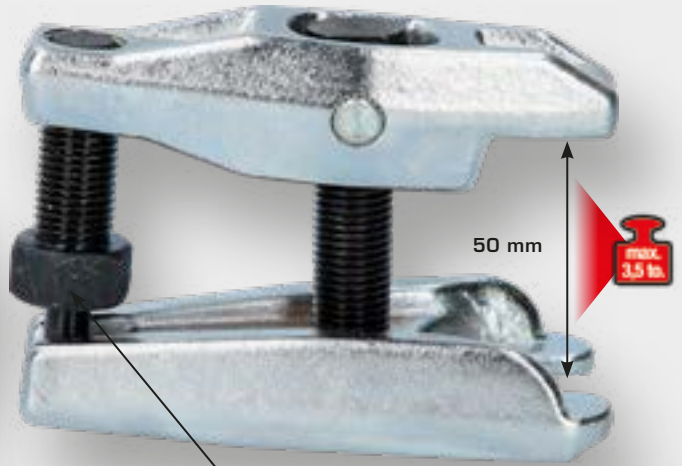

18
tlg.

BT651017
EAN 4042146844816
Universal-Kugelgelenk-Abdrücker

50 mm

max.
3,5 kN

M14x1,5x48 mm

18-22 mm

19,- €

3
tlg.

23 / 28 / 34 mm

BT661000
EAN 4042146781012
Kugelgelenk-Abdrücker-Satz
23 - 28 - 34 mm

34 mm