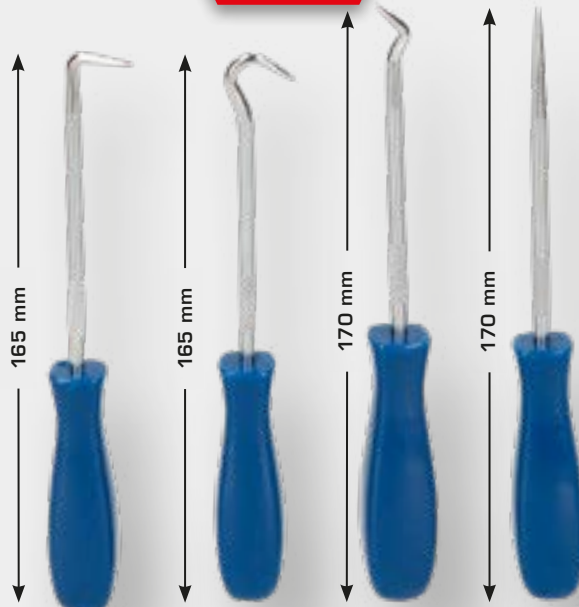

8,- €

BT542020
EAN 4042146779194
Nadel-Haken-Satz

4
tlg.