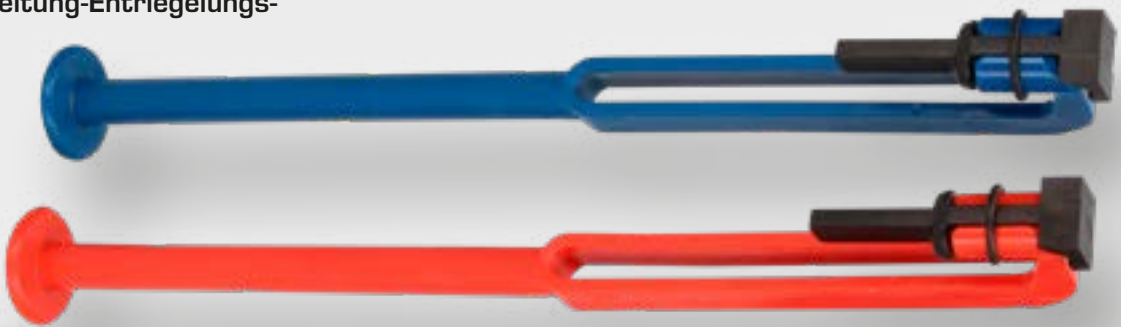

13,- €

BT536001
EAN 4042146779064

Kraftstoffleitung-Entriegelungs-
Werkzeug

2
tlg.

Ford, GM

19,- €

BT531000
EAN 4042146779071

Kraftstoffleitung-Entriegelungs-Werkzeug-Satz

3
tlg.

Audi, Citroen, Fiat, Ford GM, Mercedes,
Peugeot, Opel, Renault, Volkswagen