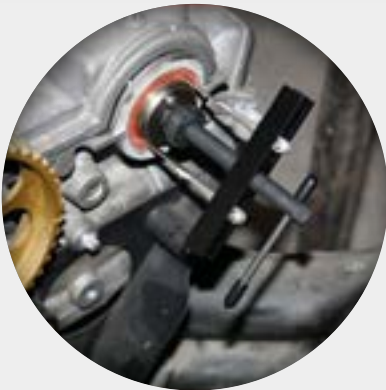

Ø 21,5 - 64 mm

24
tlg.

BT542030
EAN 4042146779163
Radialdichtring-Montage-
Demontage-Satz

80,- €

VAG 1.4 & 1.6 16V

BT546004
EAN 4042146845769
Kurbelwellen-Dichtring-Montagewerkzeug
für VAG 1.4 und 1.6 16V

130,- €

VAG Benzin- & Diesel

BT542078
EAN 4042146845752
Kurbellendichtring-Montagevorrichtung
für VAG Benzin- & Dieselmotoren

149,- €