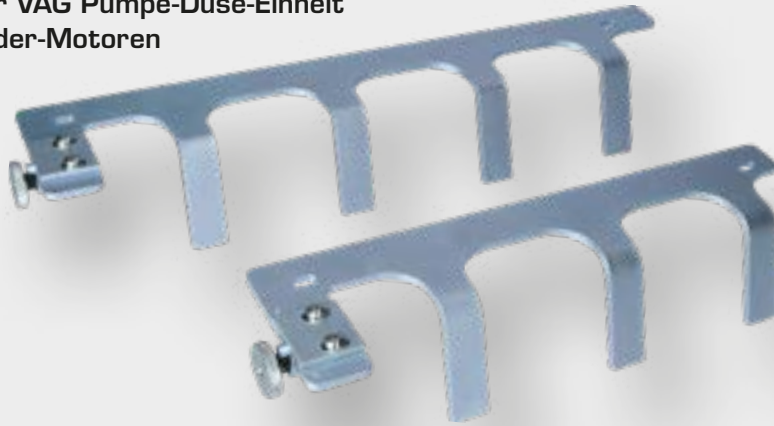

VAG

BT551350

EAN 4042146822708

Einstellehren, für VAG Pumpe-Düse-Einheit
an 3- und 4-Zylinder-Motoren