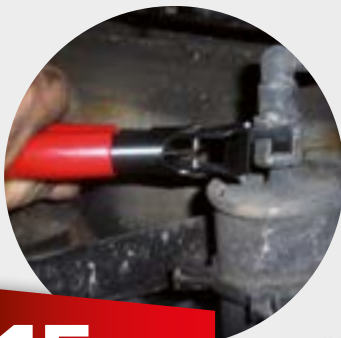

KRAFTSTOFFANLAGE

BT536004
EAN 4042146779101

Kraftstoffleitung-Entriegelungszange

Ø 0 - 105 mm

VAG, Fiat, GM, Opel,
Vauxall, Mercedes Benz

13,- €

BT536001
EAN 4042146779064

Kraftstoffleitung-Entriegelungs-
Werkzeug

2
tlg.

Ford, GM

19,- €

BT531000
EAN 4042146779071

Kraftstoffleitung-Entriegelungs-Werkzeug-Satz

3
tlg.

Audi, Citroen, Fiat, Ford GM, Mercedes,
Peugeot, Opel, Renault, Volkswagen

15,- €