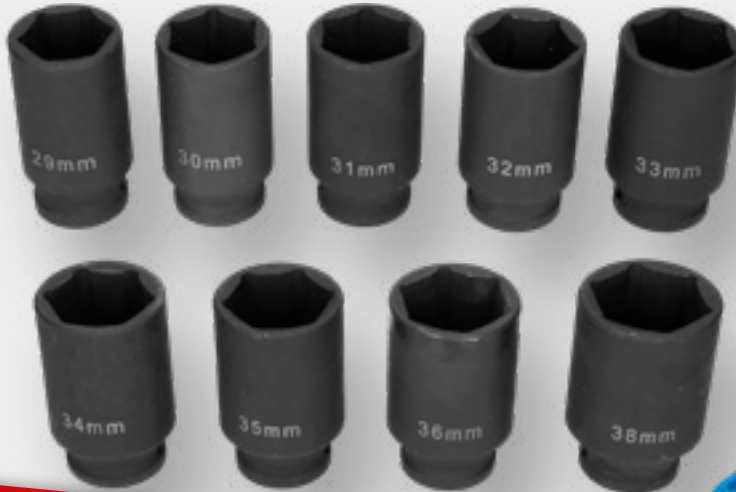

155 mm

96,- €

BT671000
EAN 4042146781210
Antriebswellen-Stecknuss-Satz

9
 tlg.

29, 30, 31, 32, 33, 34, 35, 36, 38 mm

1/2"
 12,5 mm

77,- €

9x