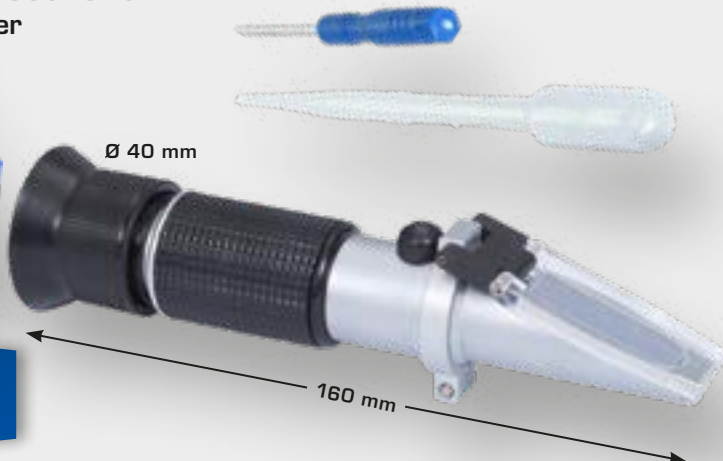

BT536010
EAN 4042146864340
Refraktometer

34,- €