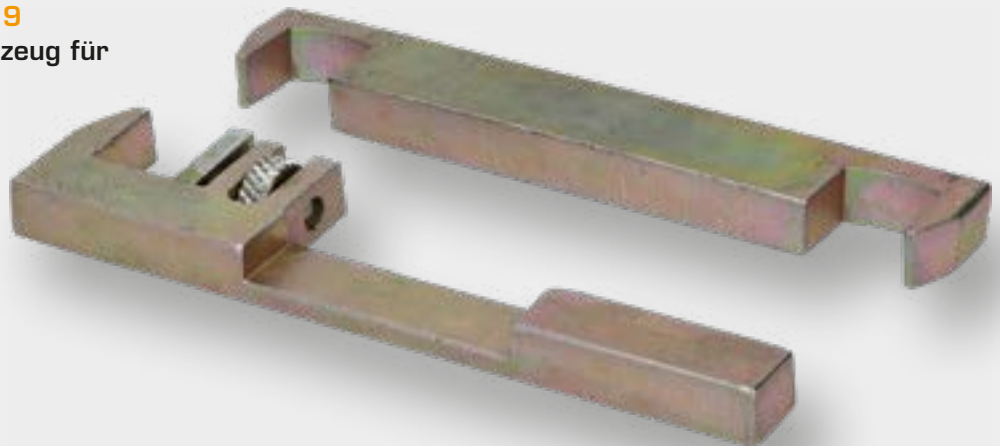

15
tlg.

89,- €

EINSPRITZANLAGE

2
tlg.

Ford

BT551110
EAN 4042146822319
Injektor-Ausrichtwerkzeug für
Ford Duratorq

25,- €

7
tlg.