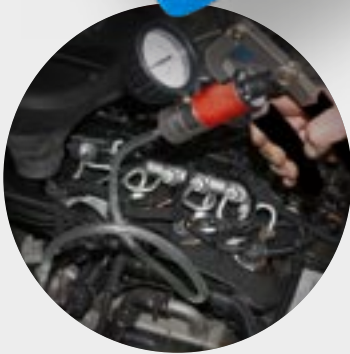

169,- €

BT581500
EAN 4042146779613
Vakuum-Druckpumpen-Satz

21
tlg.

0 - 0,7 bar

99,- €

BT581450
EAN 4042146779583
Öldruck-Tester-Satz

12
tlg.

0 - 10 bar