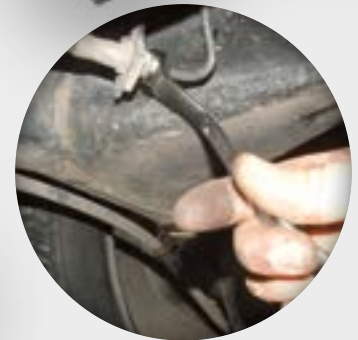

BT706010
EAN 4042146867419
Haken-Satz

2
tlg.

6,- €

BT701250
EAN 4042146781630
Universal-Bremstrommel und
Bremsscheiben-Werkzeug-Satz

15
tlg.

145,- €

16
tlg.

VAG, Opel, Vauxhall, Ford