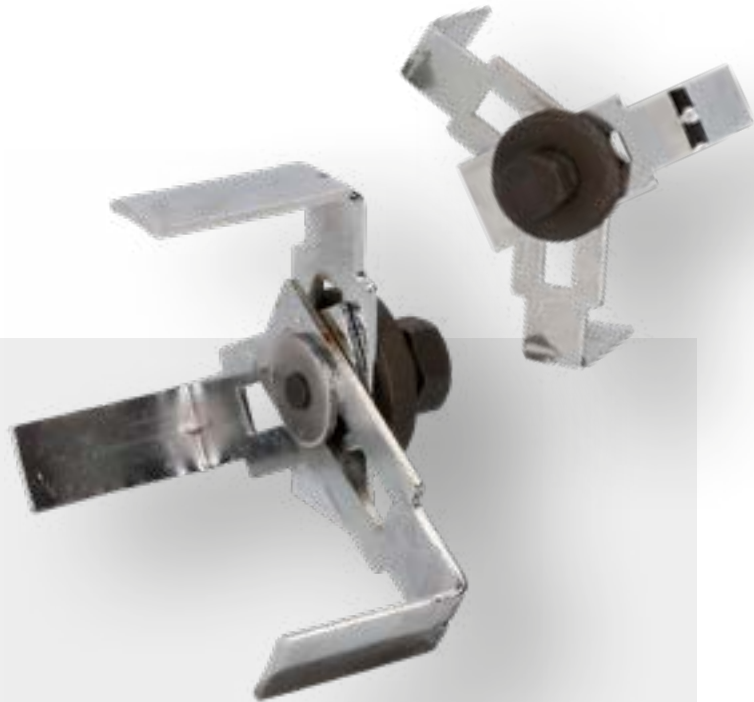

Seite 32

BT536007
EAN 4042146779057
Tankgeberschlüssel, 3-Arm

T

Tankgeberschlüssel für BMW.....	32
Tankgeberschlüssel, 2-Arm.....	32
Tankgeberschlüssel, 3-Arm.....	32
Teleskop-Innenfederspanner, 5-tlg.	81
Torx®- Schraubendreher-Satz.....	8
Torx®- Schraubendreher-Satz.....	8
Traggelenk-Werkzeug für BMW 3er.....	83
Traggelenk-Werkzeug-Satz, VW T4.....	84
Türverkleidung-Lösezange.....	14