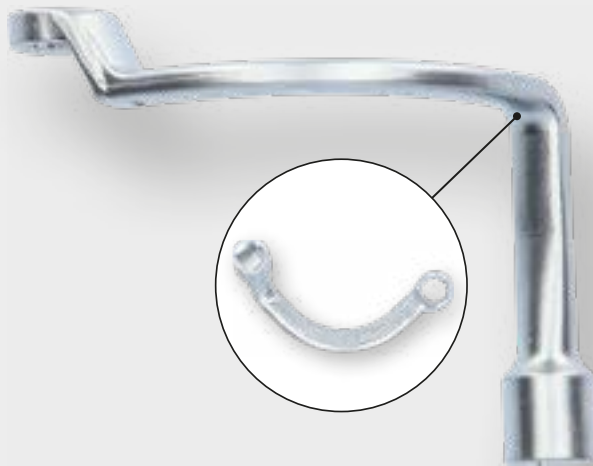

59,- €

ABGASANLAGE / KATALYSATOREN

BT601006
EAN 4042146821862
Spezial-Schlüssel für
Turbolader für VAG,
12 mm

8
tlg.

VAG

20,- €

BT601007
EAN 4042146845394
Abgas-Rückführungsventil
Demontagewerkzeug für Hyundai und Kia