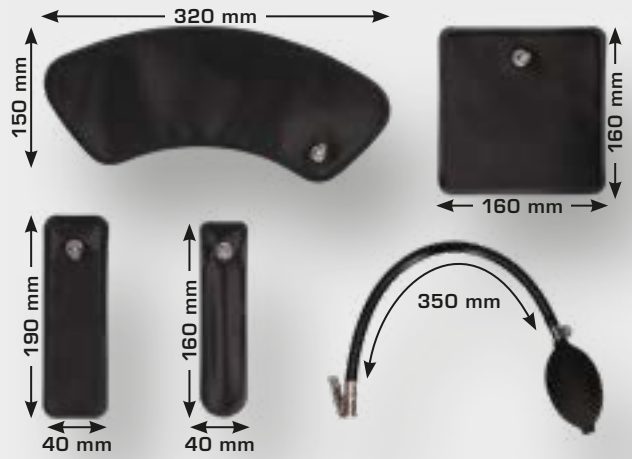

13,- €

BT516010
EAN 4042146813423
Druckkissen-Satz

4
tlg.

49,- €

6
tlg.

4 + 8 + 10 mm

BT511045
EAN 4042146778715
Lösewerkzeug-Satz für
Verkleidungsclips