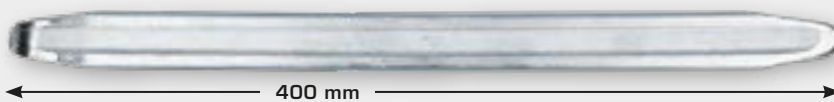

BT691390
EAN 4042146849156
Felgenschloss-Sortiment
für VW

100,- €

4
tlg.

BT691100
EAN 4042146781531
Reifen-Montiereisen-Satz