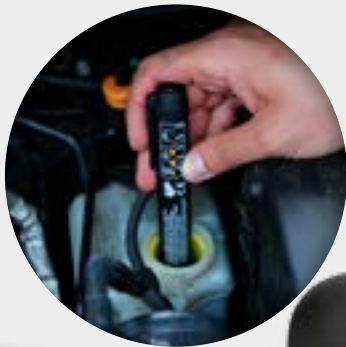

59,- €

BT160100
EAN 4042146844403
1/2" Druckluft-Schlagschrauber

BREMSEDIENST

BT706001
EAN 4042146781616
Bremsflüssigkeitstester

INKLUSIVE
 1 X 1,5V
 AAA
 BATTERIE

15,- €

BT706004
EAN 4042146844861
Mini-Rohrabschneider