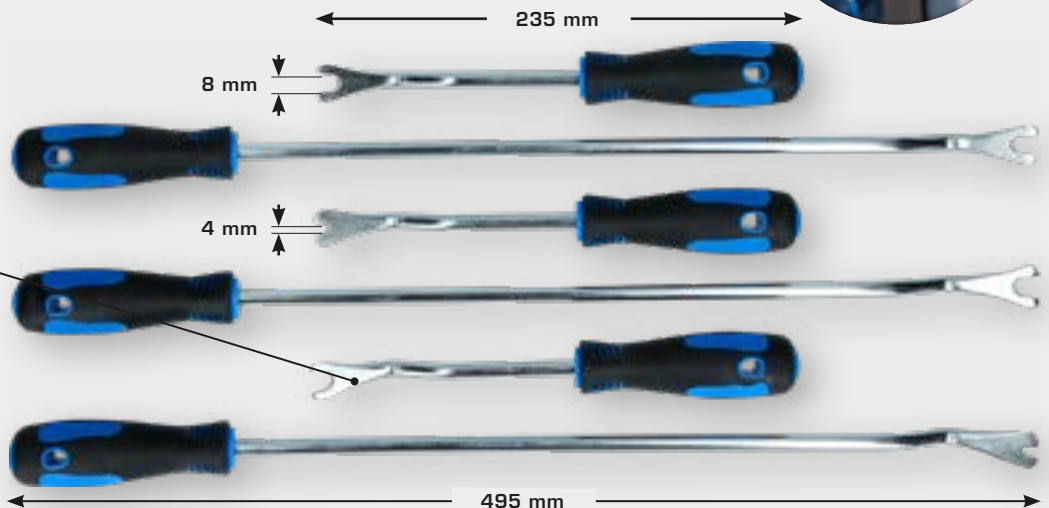

BT516003
EAN 4042146778708
Türverkleidung-Lösezange

13,- €

BT516010
EAN 4042146813423
Druckkissen-Satz

4
tlg.

49,- €

6
tlg.

4 + 8 + 10 mm

BT511045
EAN 4042146778715
Lösewerkzeug-Satz für
Verkleidungsclips

10 mm

25,- €