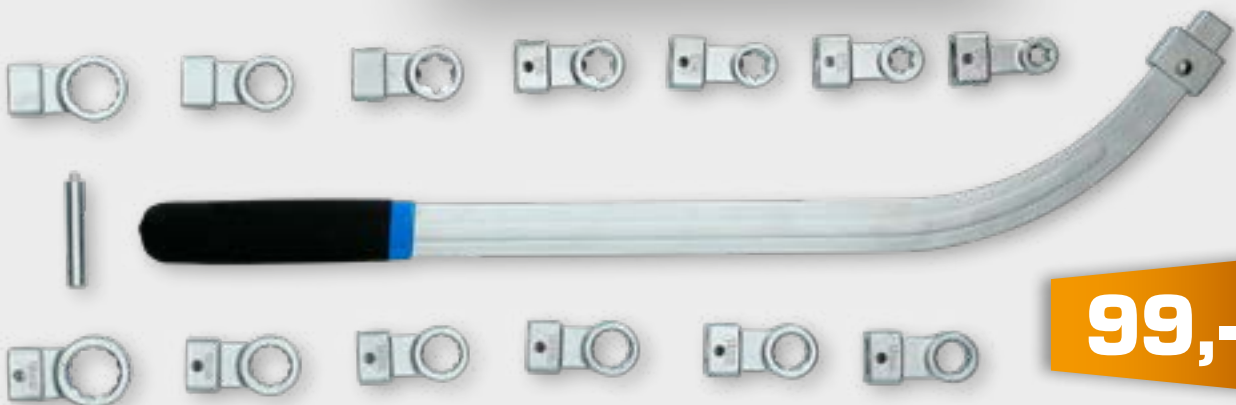

11
tlg.

Ø 40 - 220 mm

BT595750
EAN 4042146780657
Universal-Gegenhalter-Satz

46,- €

520 mm

15
tlg.

BT571060
EAN 4042146779507
**Keilriemen- und Spannrollen-
Schlüssel-Satz**

99,- €