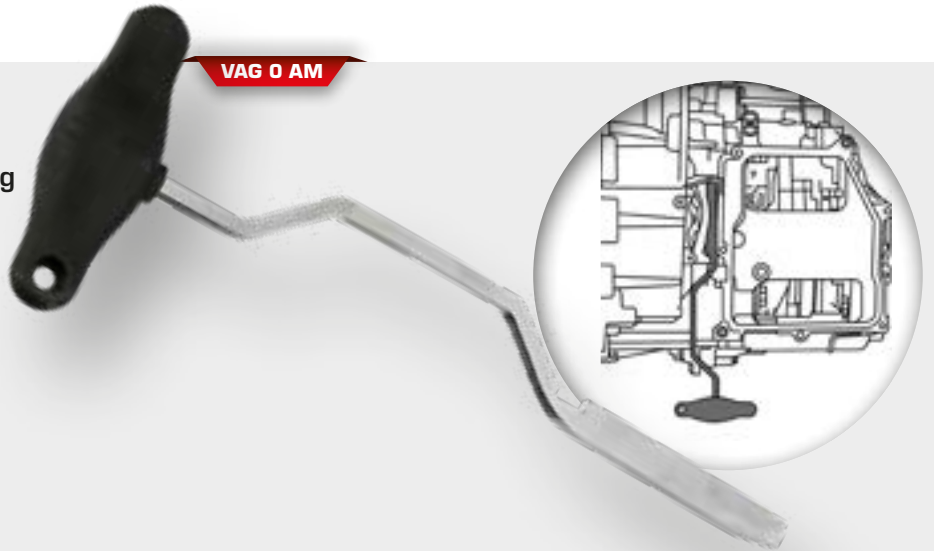

Ø
38,0 - 62,0 mm

Ø
28,0 - 44,0 mm

46,- €

GETRIEBE

BT626000
EAN 4042146780794
 DSG Entriegelungswerkzeug
 für VAG

VAG 0 AM

17,- €

BT621000
EAN 4042146780800
 Getriebeöl-Füllgerät mit Adapter