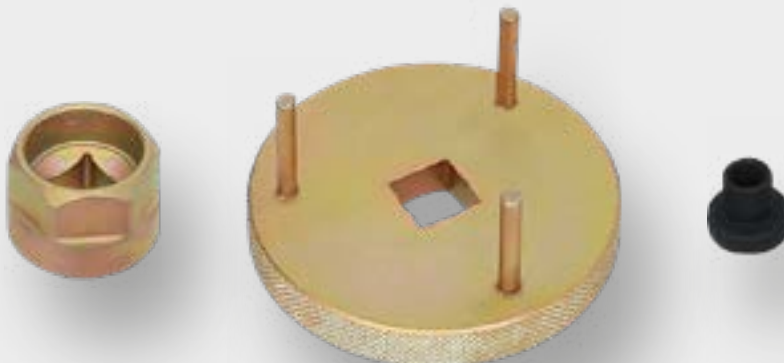

65,- €

Renault, Mitsubishi, Opel

BT551400

EAN 4042146822463

Einstell- und Arretierwerkzeug für Diesel-
pumpen für Renault, Mitsubishi, Opel