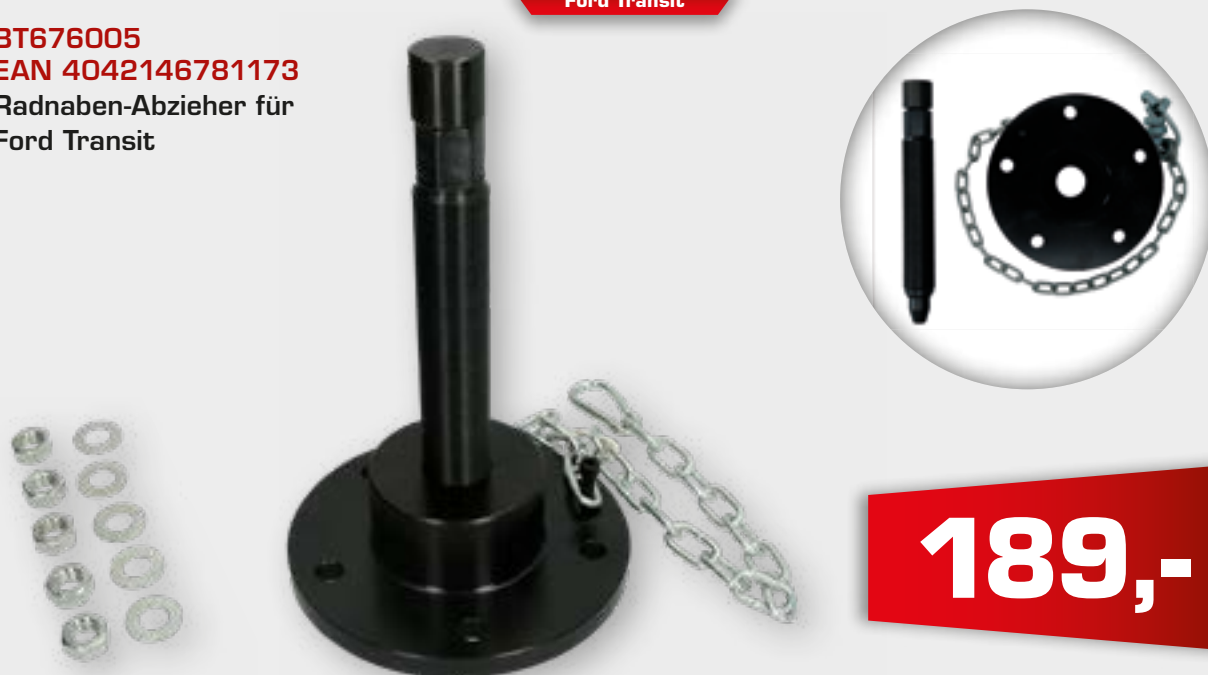

54,- €

Ford Transit

BT676005
EAN 4042146781173
Radnaben-Abzieher für
Ford Transit