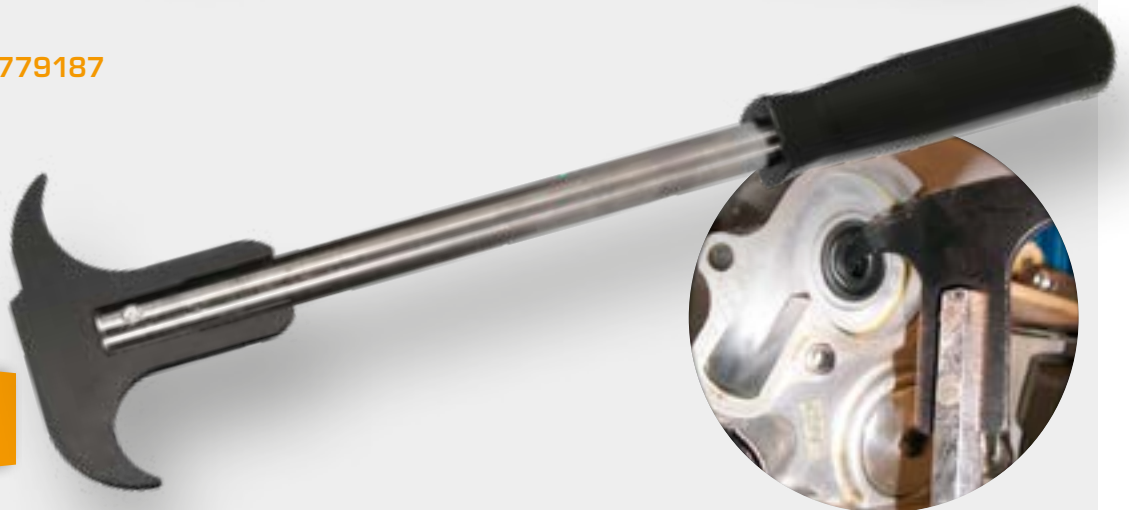

99,- €

ZYLINDERKOPF / MOTORBLOCK

BT542025
EAN 4042146866726
Schaber-Satz

3
tlg.

17,- €

BT546002
EAN 4042146779187
Doppelhaken

8,- €

BT542020
EAN 4042146779194
Nadel-Haken-Satz