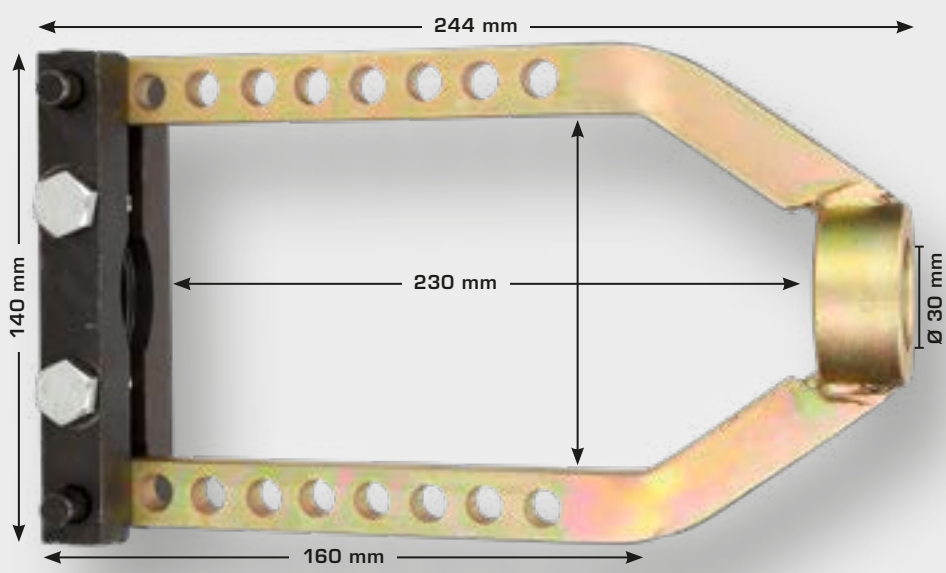

8
tlg.

Ø 98 - 125 mm

259,- €

BT676003
EAN 4042146781258
Abzieher für Gleichlaufgelenk

37,- €

ACHSE

BT676000
EAN 4042146781227
 Zange für Achsmanschetten-Klemmen

9,- €