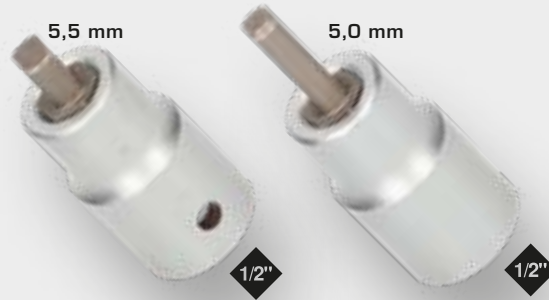

FEDER / STOSSDÄMPFER

BT651000
EAN 4042146780923
Federbein-Werkzeug-Satz

8
tlg.

Audi, Seat, Skoda, Volkswagen, Mercedes

1/2"
12,5 mm