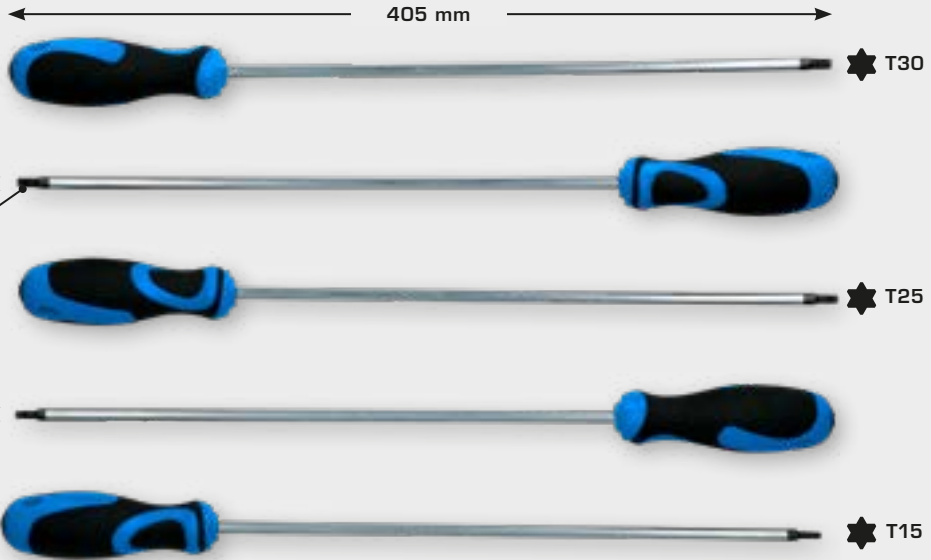

BT511005
EAN 4042146778791
Torx®- Schraubendreher-Satz

9
tlg.

T15
T20
T25
T27
T30

29,- €

BT101935
EAN 4042146868683
Japanspachtel-Satz,
Kunststoff

4
tlg.

4,- €

BT101940
EAN 4042146868690
Japanspachtel-Satz,
Metall