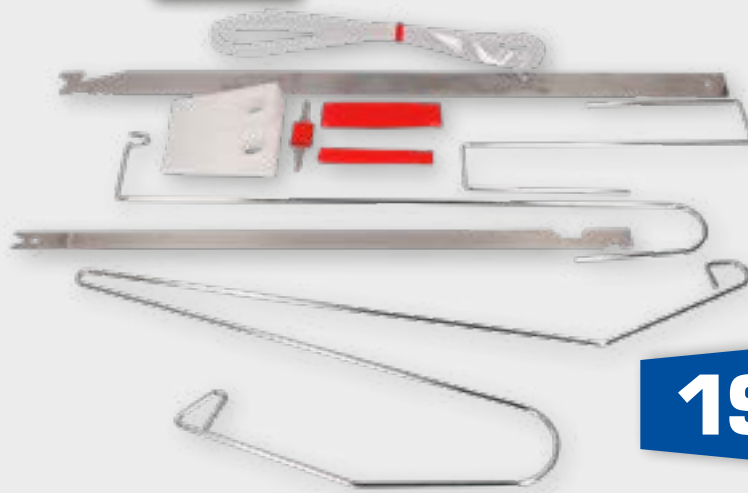

BT516000
EAN 4042146778784
Dellenspiegel

14,- €

BT511000
EAN 4042146778722
KFZ Türöffner-Satz

9
tlg.

19,- €

BT516002
EAN 4042146778777
HSS-Co Schweißpunkt-Bohrer

U/min:
600-670

5,- €

BT516001
EAN 4042146778760
Schweißpunkt-Bohrfräser

U/min:
700-2000

5,- €