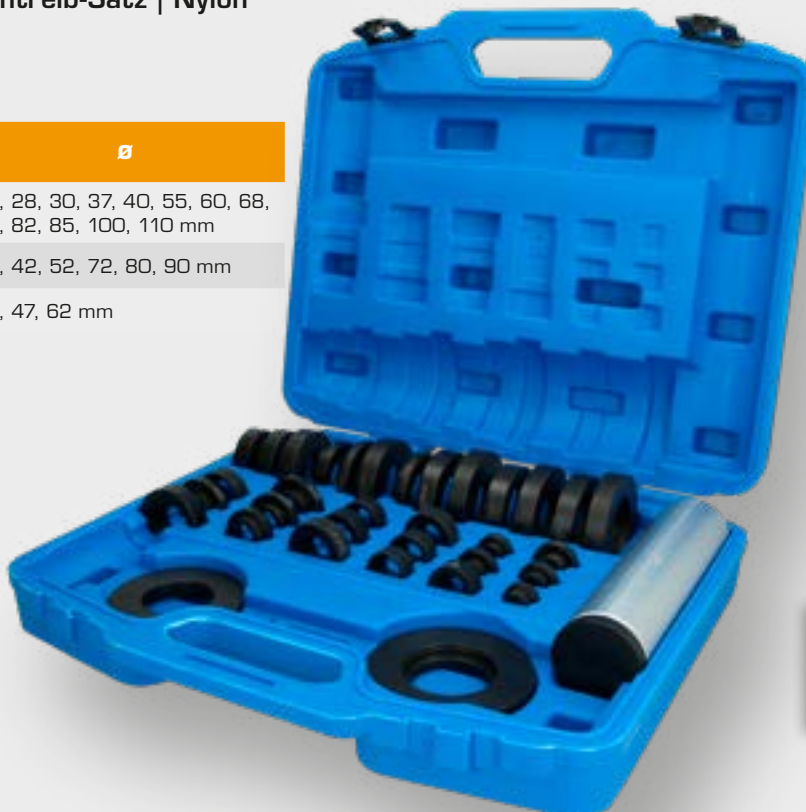

31
tlg.

Ø 50 • 55 • 59 • 63,3 • 66,6 • 70,3
• 71,5 • 73,1 • 73,4 • 74,8 • 77,5
• 81,5 • 83,4 mm

169,- €

BT671750
EAN 4042146781401
Lager-Eintreib-Satz | Nylon

36
tlg.

Stk.	Ø
1x	26, 28, 30, 37, 40, 55, 60, 68, 75, 82, 85, 100, 110 mm
2x	32, 42, 52, 72, 80, 90 mm
3x	35, 47, 62 mm