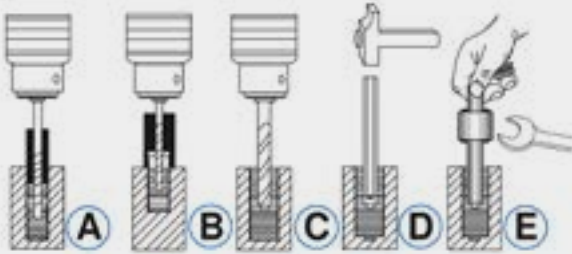

Ø 3,2 • 4,8 • 6,4 • 8,0 • 8,7 mm

25
tlg.

BT541900
EAN 4042146779248
HSS Schraubenausdreher-Satz

5x		3,2 • 4,8 • 6,4 • 8,0 • 8,7 mm
5x		3,2 • 4,8 • 6,4 • 8,0 • 8,7 mm
10x		4 x 3,2 • 4 x 4,8 • 2 x 6,4 mm
5x		3,2 • 4,8 • 6,4 • 8,0 • 8,7 mm

32,50 €

BT542000
EAN 4042146779255
Stehbolzen-Ausdreher-Satz

9
tlg.

M6 x 1,0 • M8 x 1,25
M10 x 1,25 • M10 x 1,5