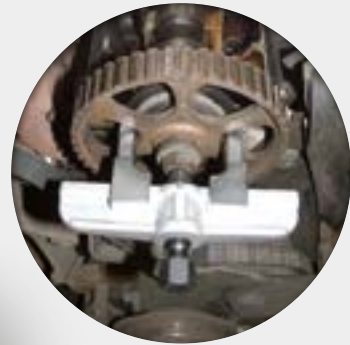

6
tlg.

BT541080
EAN 4042146844731
Nockenwellenrad-Abzieher-
Satz