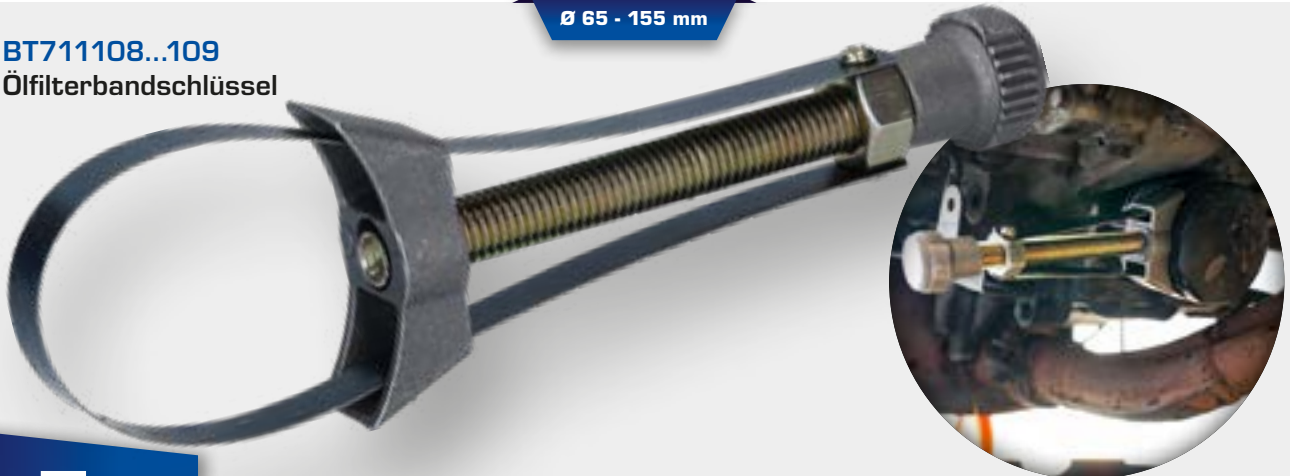

BT711108...109
Ölfilterbandschlüssel

Ø 65 - 155 mm

ab **7,- €**

BT No.	Ø mm	EAN 4042146+	PREIS
BT711108	65 - 110	871294	7,00
BT711109	110 - 155	871300	9,00