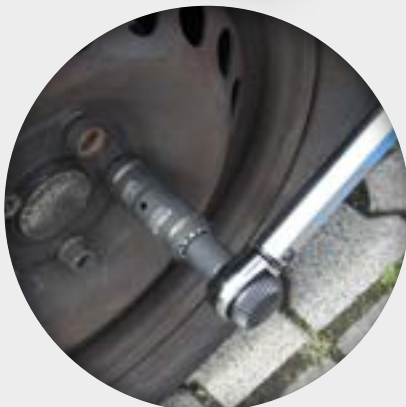

2
tlg.

BT691011
EAN 4042146844823
4in1 Kraft-Stecknuss-Satz, 2-tlg

21,- €