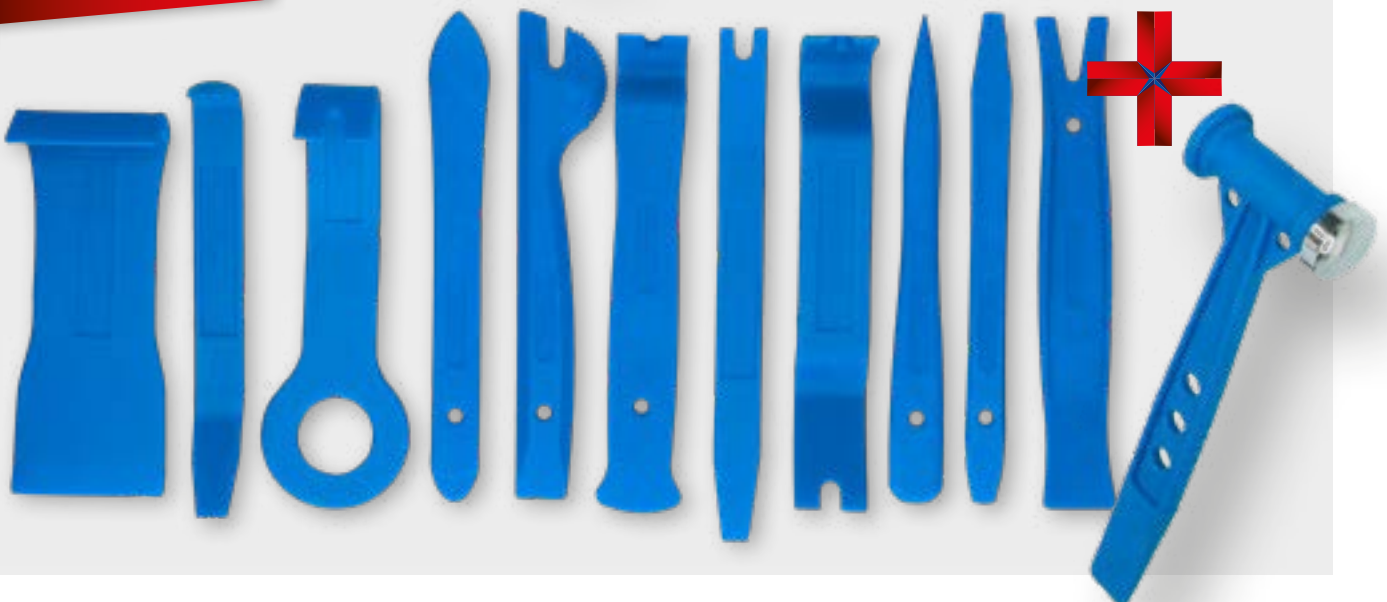

KAROSSERIE

11
tlg.

BT511065
EAN 4042146778661
Zierleistenkeile-Satz

22,- €

12
tlg.

BT511075
EAN 4042146778814
Zierleistenkeile-Satz

22,- €