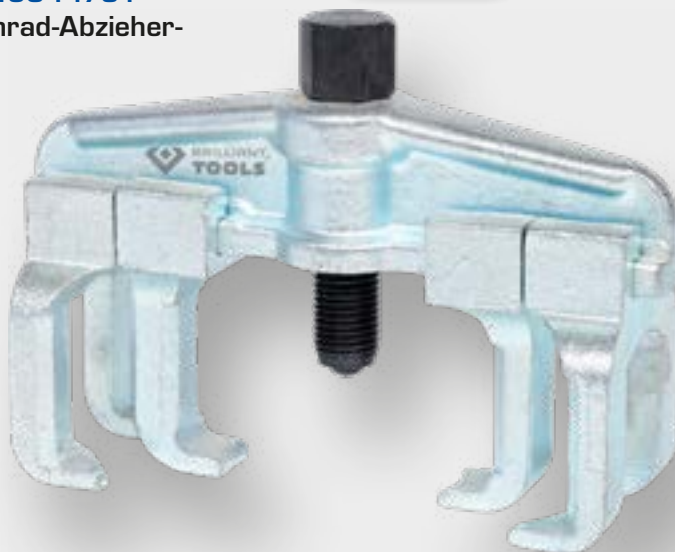

6
tlg.

BT541080
EAN 4042146844731
Nockenwellenrad-Abzieher-
Satz