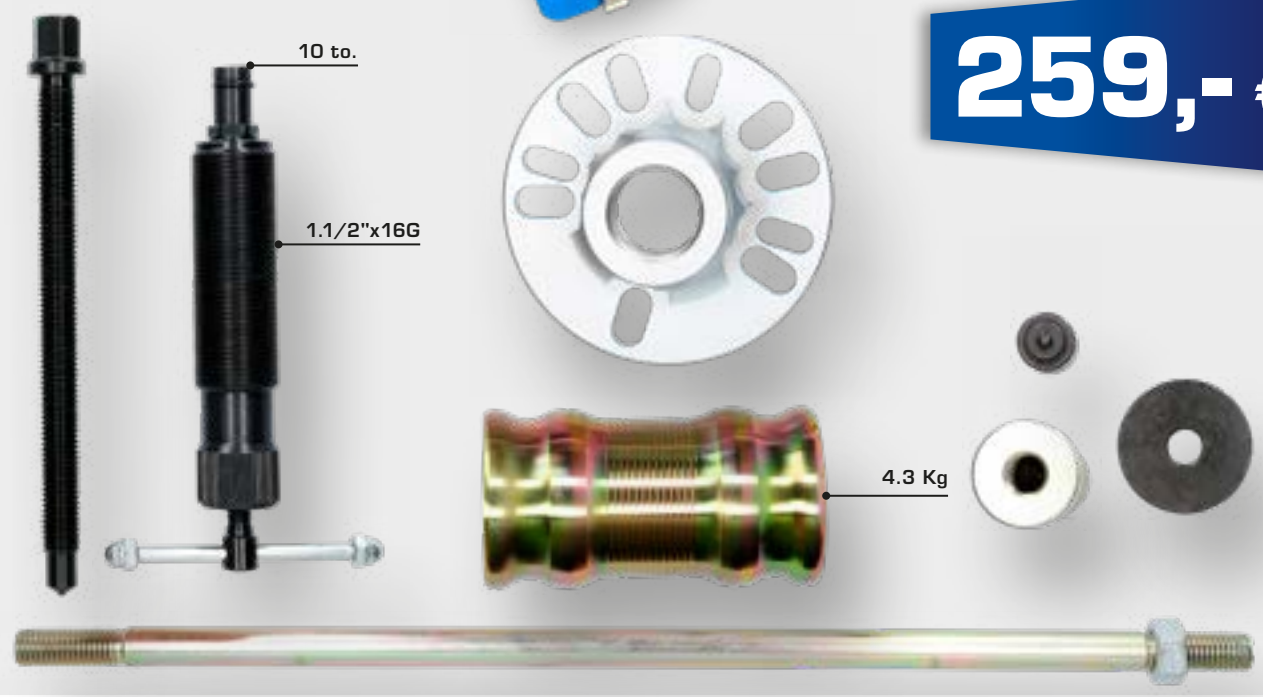

29 • 30 • 31 • 32 • 33 • 34
 • 35 • 36 • 38 mm

BT671250
EAN 4042146781142
Hydraulischer Ausdrücker für
Antriebswellen, 98 - 125 mm

3
 tlg.

Ø 98 - 125 mm

1.1/2"x16G

10 to.

165,- €

BT671200
EAN 4042146781159
Hydraulischer Ausdrücker-Satz
für Antriebswellen

8
tlg.

Ø 98 - 125 mm

259,- €

BT676003
EAN 4042146781258
Abzieher für Gleichlaufgelenk

37,- €

ACHSE

BT676000
EAN 4042146781227
 Zange für Achsmanschetten-Klemmen

9,- €