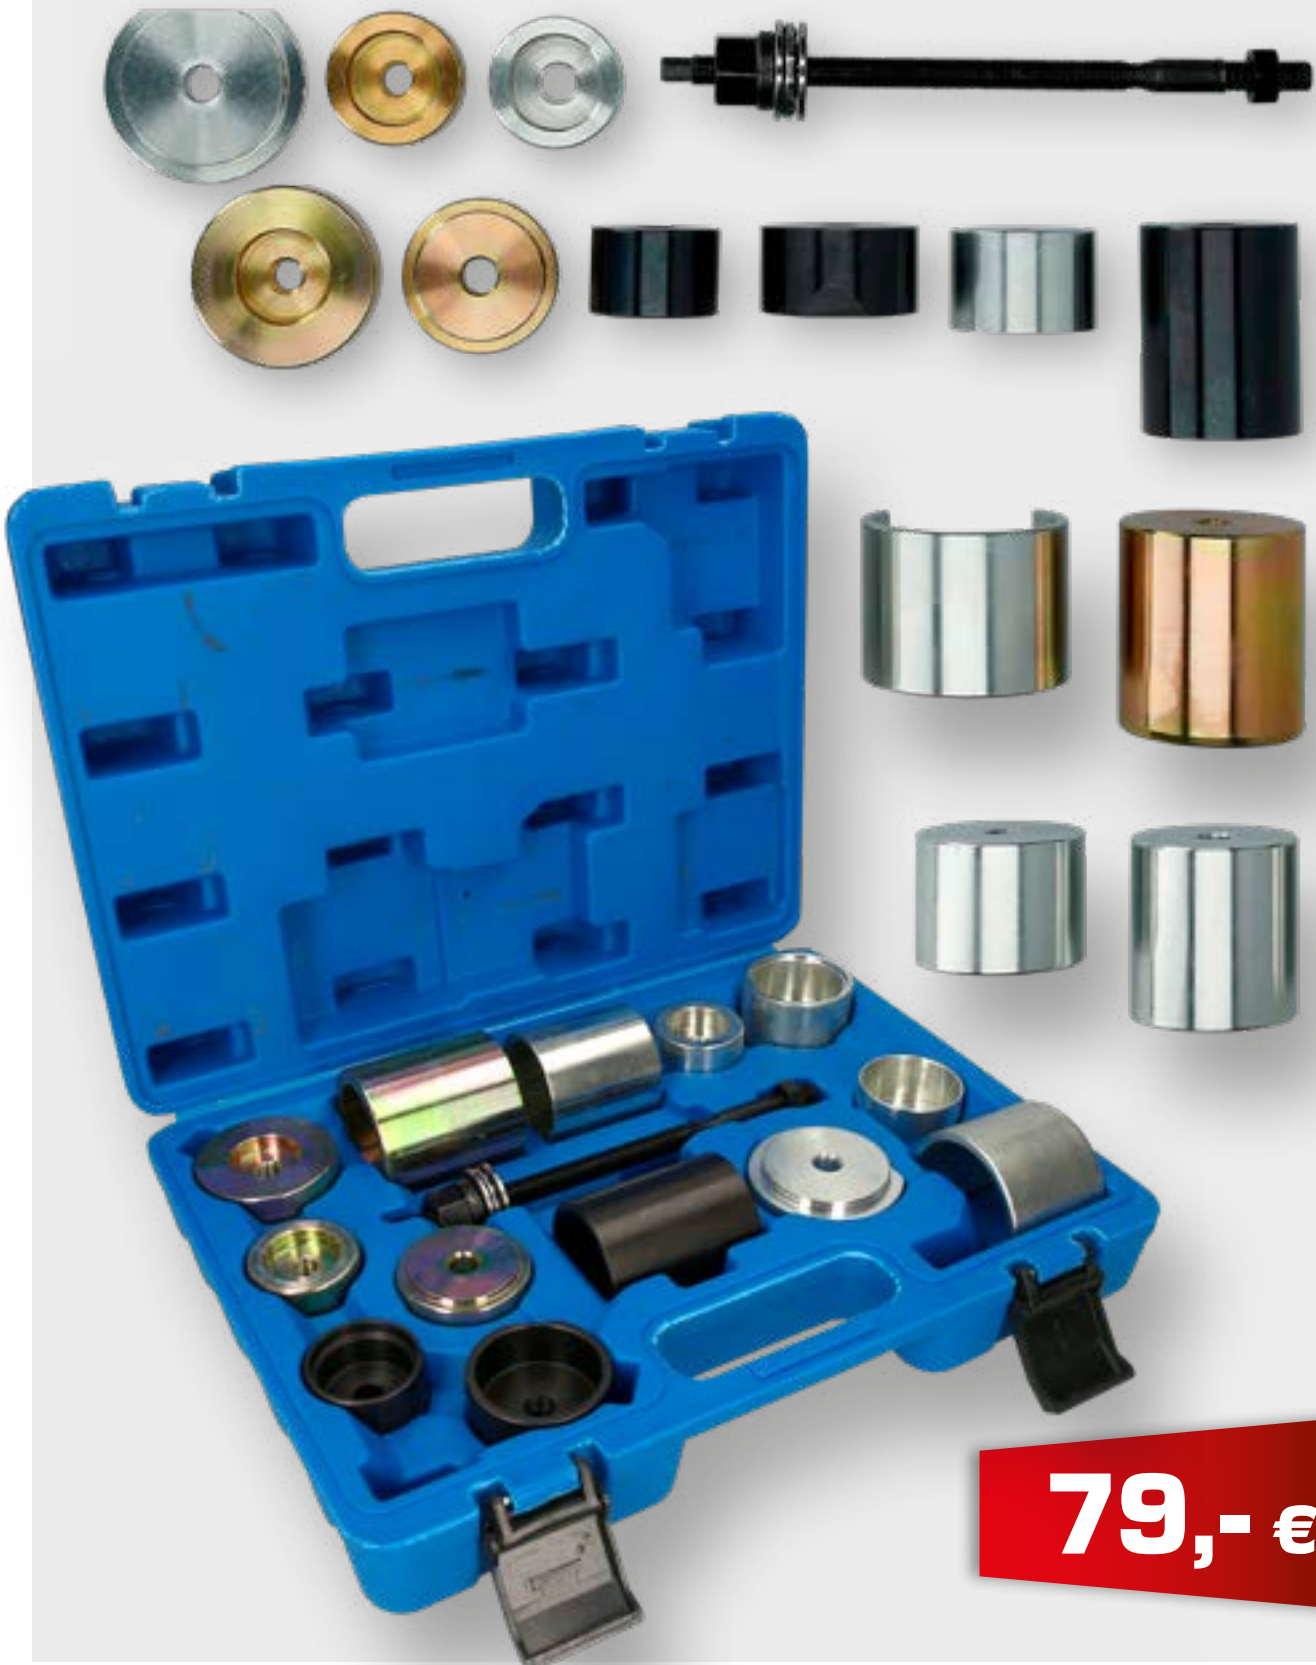

14
tlg.

**BMW E36 / E46 / E38 / E39
E60 / E61 / E31 / E90 / E91**

BT672050

EAN 4042146781326

**Silentlager-Werkzeug-Satz für
BMW E36/E46/E38/E39/E60/
E61/E31/E90/E91**

79,- €