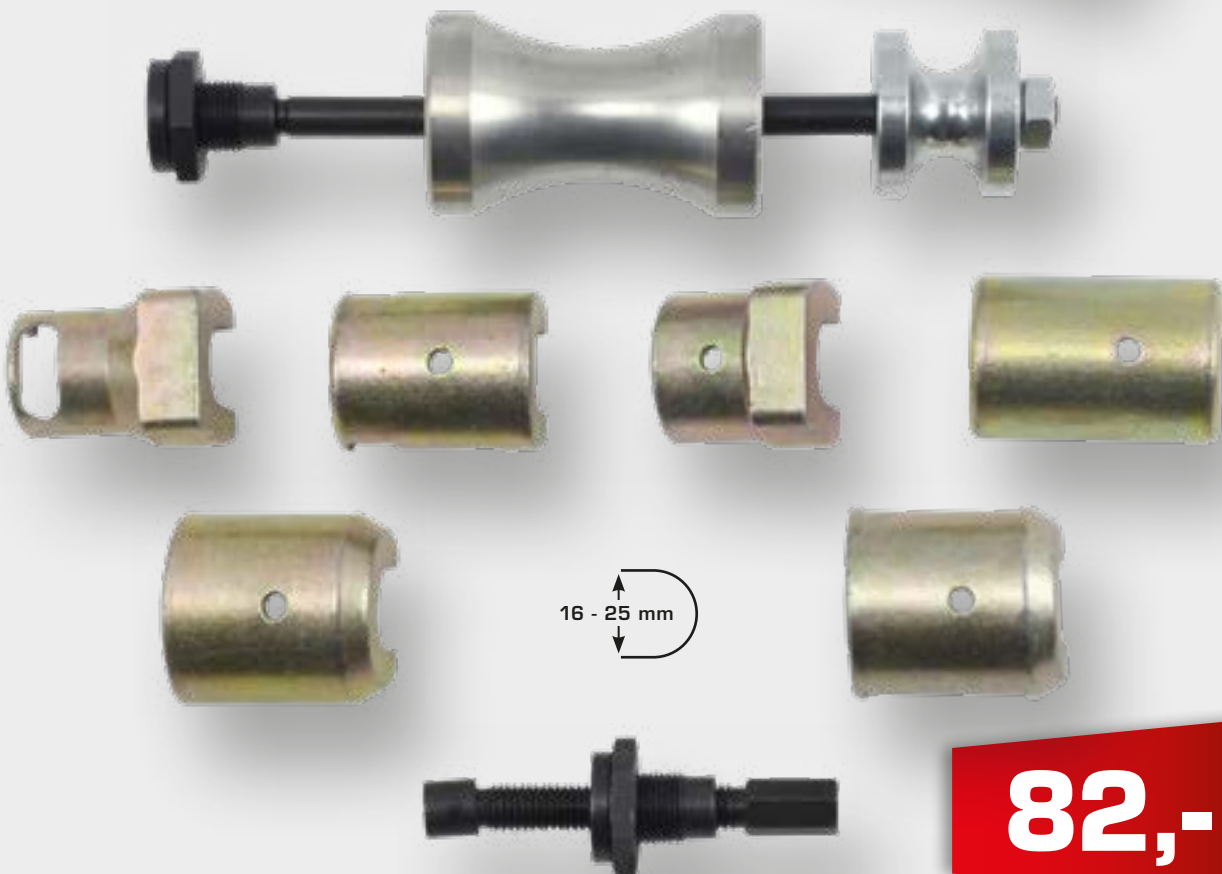

5,- €

23 mm

BT686002
EAN 4042146781500
Scheibenwischerarm-
Abzieher

5,- €

BT686000
EAN 4042146781487
Polklemmen-, Wischerarm-
Abzieher, 2-armig

12,- €

8
tlg.

Alfa Romeo, BMW, Citroen, Fiat, Ford, Honda, Jaguar, Mazda,
MG-Rover, MB, Mitsubishi, Opel, Vauxhall, Peugeot, Renault, Saab,
Seat, Skoda, VAG, Mercedes Benz, Land Rover, Hyundai

BT681000
EAN 4042146781517
Scheibenwischerarm-Abzieher-Satz

16 - 25 mm

82,- €

BT686003
EAN 4042146781456
 Autoscheiben-Ausbaugerät
 für geklebte Scheiben

12,- €

BT681150
EAN 4042146781463
 Griffe mit Ziehdraht zum
 Ausschneiden von Scheiben