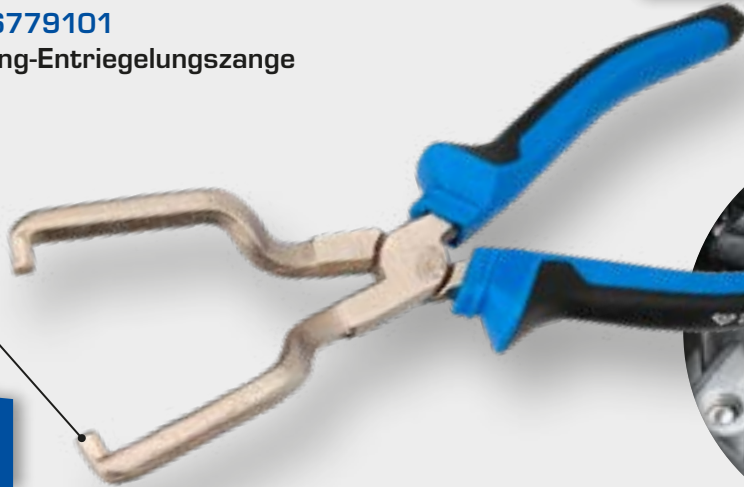

max. Ø 15 mm

13,- €

3
tlg.

Ø 15 - 60mm

BT521015

EAN 4042146779019

**Schlauch-Abklemm-Zangen-Satz, 90°
abgewinkelt**

max. Ø 60 mm

max. Ø 30 mm

max. Ø 15 mm

15,- €

KRAFTSTOFFANLAGE

BT536004
EAN 4042146779101

Kraftstoffleitung-Entriegelungszange

Ø 0 - 105 mm

VAG, Fiat, GM, Opel,
Vauxall, Mercedes Benz