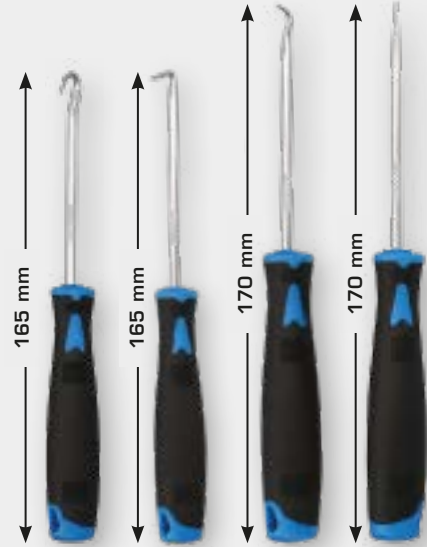

4
tlg.

5,- €

9
tlg.

BT542010
EAN 4042146779200

Schaber-Haken-Werkzeug-Satz

19,- €

7
tlg.

BT542060
EAN 4042146779170
Haken-Werkzeug-Satz